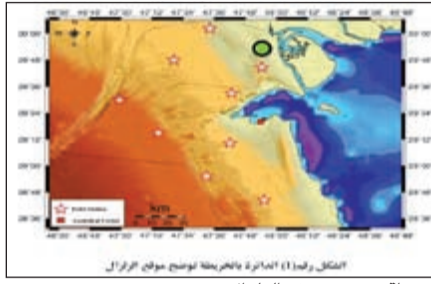

ظاهر الصويان

زلزال بقوة 4,1 درجات ضرب شمال شرقي البلاد

خريطة توضح موقع الزلزال

أعلنت الشبكة الوطنية لرصد الزلازل بمعهد الكويت للأبحاث العلمية أمس تسجيل زلزال بقوة 4,1 درجة بمقاييس ريختر شمال شرقي الكويت. وكشفت الباحثة العلمية المسؤولة عن المتابعة في الشبكة الوطنية فرح الجري في تصريح صحافي أن الشبكة رصدت زلزالا بقوة 4,1 شمال شرق الكويت، موضحة أن الزلزال حدث في تمام الساعة 26: 2 بعد الظهر بتوقيت الكويت. وأوضحت الجري أن الزلزال المسجل كان على عمق 4 كيلومترات بباطن الأرض إذ شعر به البعض من المواطنين والمقيمين في أنحاء البلاد.