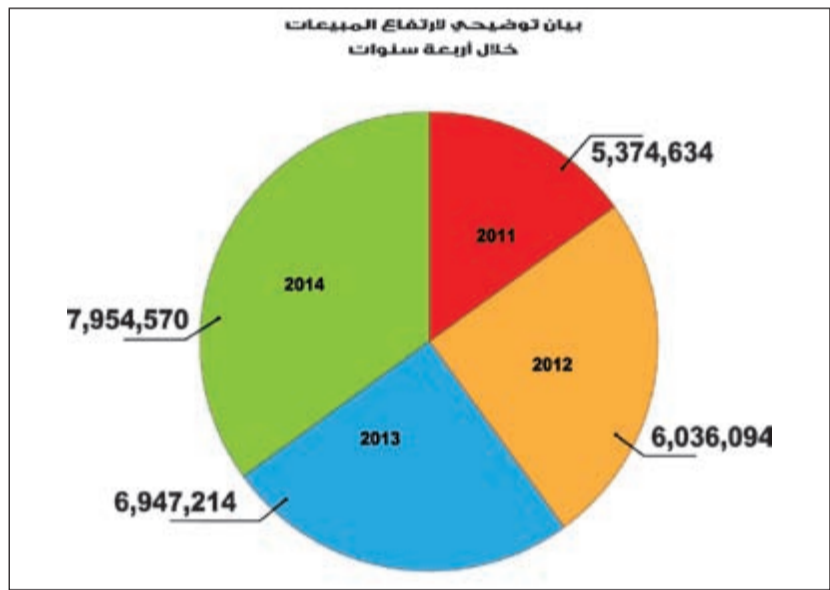

## إنشاء وديعة بلغت مليوناً ونصف المليون خلال 3 سنوات مبيعات «تعاونية هدية» لامست 8 ملايين في 2014 وتوزيع 7,3% أرباحاً على المساهمين

رسم بياني يوضح ارتفاع المبيعات في الجمعية

محمّد راتب  
«البحر» تخفيضات 30% على 75 سلعة، بالإضافة إلى السحب على سيارة «سبورت كومارو» من خلال التسوق من منتجات شاي لبيوتون، مهرجان المنتجات السعودية الذي لاقى إقبالاً كبيراً.

وأوضح أنه جرى تنظيم السوق المركزي وإعادة ترتيبه من جديد ضمن أقسام ومساحات أوسع، لتسهيل عملية التسوق ومنح المستهلكين الفرصة للتجول بأريحية وتنوع السلع المعروضة والسماح لجميع الشركات بعرض منتجاتها ضمن الأنظمة المتبعة بهذا الخصوص.