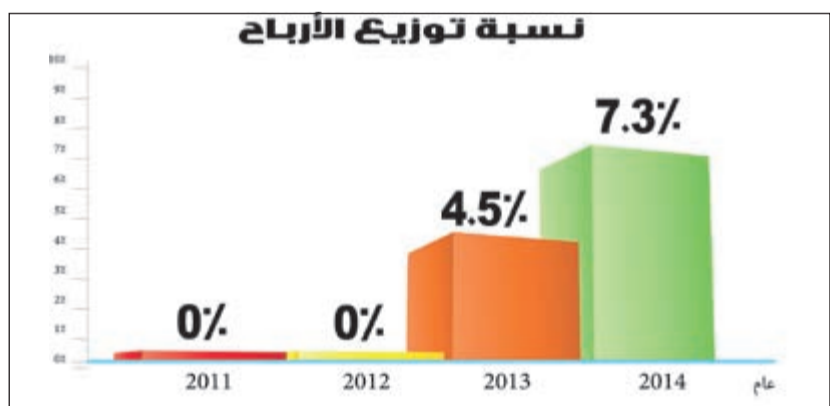

ارتفاع نسبة توزيع الأرباح من «صفر» إلى 7,3%