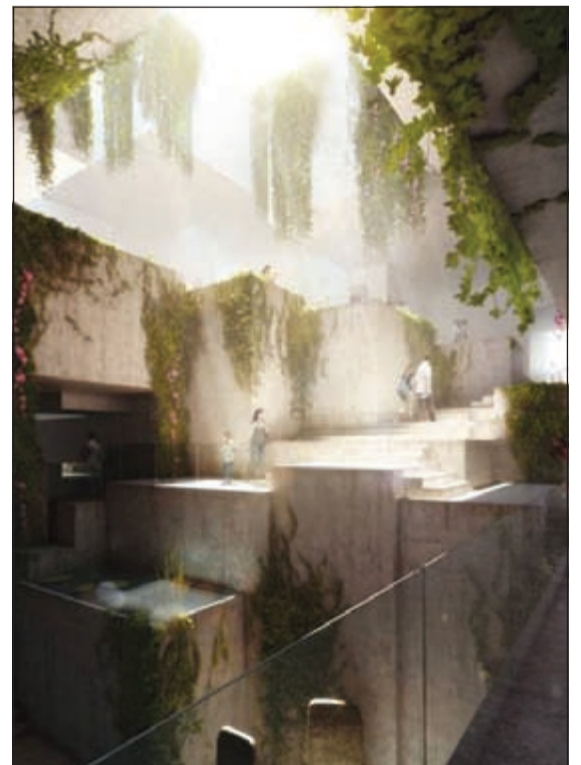

متحف مدينة غواتيمالا سيرض اهم ما تضمنه تاريخ المايا في أميركا الوسطى وقد صمم من قبل مهندسين معماريين سويسريين ومن المتوقع افتتاحه في عام 2017