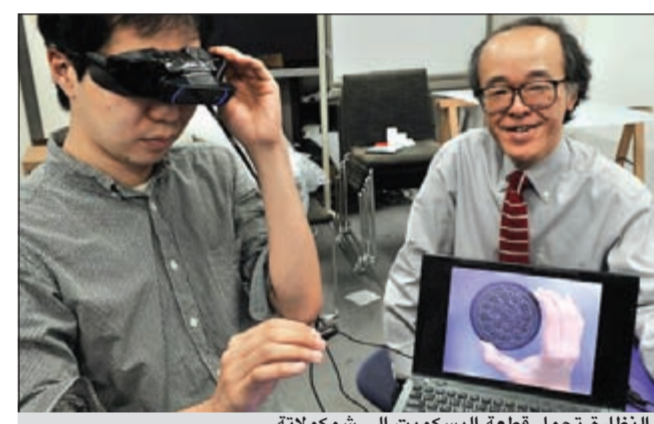

النظارة تحول قطعة البسكويت إلى شوكلاتة

أصغر بكثير مما هي في الواقع،
وخلال الاختبارات، أكل الأشخاص
الذين تطوعوا للمشاركة في الدراسة

طوكيو - أ.ف.ب: طور باحثون
يابانيون نظارات تحول قطعة
بسكويت عادية إلى شوكلاتة
شهيبة.

وصمم الباحثون التابعون
لجامعة طوكيو إطارات متنوعة أكبر
حجما بكثير من إطارات النظارات
التقليدية وغنية بالتكنولوجيا
المعلوماتية وبانظمة الواقع المعزز
بغية خداع حواس المستخدم.

ويرسل أحد الإطارات صورة
الشيء الذي ينظر إليه المستخدم
إلى جهاز كمبيوتر يعيد معالجة
الصورة ويرسلها إلى وضع
النظارات الذي لا يرى سوى
الصورة المعدلة معلوماتيا.

وبالتالي، فقد تبدو قطعة حلوى
يستخدمها المستخدم في يده أكبر أو

السجن 20 عاماً لقاتلة الـ 17 امرأة

ضحاياها وهن نساء تتراوح أعمارهن
بين 61 و 89 سنة وقتلهن بمطرقة ثم
سرقه شققهن.
وقال المحققون إن المتهمه كانت تنال
ثقة ضحاياها وتعرض مساعدتهن في
المنزل ثم تقتلهن وتسرقتهن.
وقتل غامباماشوك 17 امرأة منذ العام
2003 وعلى مدى 8 سنوات قبل اعتقالها
عام 2010.

موسكو - يوبي.آي: أصدرت محكمة
في منطقة الأورال الروسية أمس حكما
بالسجن 20 عاما بحق امرأة أدينت بقتل
17 امرأة عجوز خلال 8 سنوات.
وذكرت وكالة الأنباء الروسية
«نوفوستي» أن المحكمة أصدرت حكما
بالسجن لمدة 20 عاما بحق إيرين
غامباماشوك (40 عاما) وهي أم لولدين
بعدما اعترفت بالاحتيال لدخول منازل

مصري يصارع ذئبا ويقتله في الأقصر

بعضهم، إلا أن المزارع محمود معبد، وهو
آخر مواطن هاجمه الذئب، صارع الذئب
وتمكن من قتله باستخدام «شومة» (عصا
غليظة) انهال بها على الذئب حتى قتله.
وانتهى المزارع بذلك حالة من الرعب
سادت بين المزارعين والسكان نتيجة لتكرار
هجوم الذئب على المنطقة.

الأقصر - د.ب.أ: نجح مصري في مصارعة
ذئب وقتله وسط زراعات القصب غرب
الأقصر (721 كلم جنوب القاهرة) وذلك
بعد أن تمكن الذئب من إصابة خمسة
مزارعين.
وهاجم الذئب المزارعين في منطقة جزيرة
القرنة غرب الأقصر وتمكن من إصابة

سلفادورية تعاقب زوجها المصري بحرقه بالزيت المغلي

وقد وقعت الحادثة الليلية الماضية في
مدينة ميلانو.
وقال المصدر إن المرأة التي أوقفت بتهمة
النسب في حروق للزوج «اكتشفت خيانة
زوجها الذي يملك مطعمًا للبيتزا وعن
طريق العيب بهاتفه المحمول وقرءاءة
الرسائل القصيرة وتأكدت من شكوكها»،
وفق قولها.
وقالت المرأة إن حالة زوجها «مستقرة
خاصة أن كمية الزيت لم تكن كبيرة ولم
تصل للمناطق الحساسة من جسده لكنها
تركت آثارا ربما تكون دائمة».

روما - يوبي.آي: دفعت الغيرة بزوجة
سلفادورية أريغينية إلى سكب الزيت المغلي
على زوجها المصري وهو نائم بسبب
خيانتها لها.
ونقلت وكالة أنباء «اكي» الإيطالية أمس
عن مصدر في الشرطة أن الزوجة البالغة
من العمر 43 عاما قامت باستغلال نوم
شريكها البالغ من العمر 37 عاما وقامت
بغلي بعض الزيت وسكبته على وجهه
وجسده بعدما علمت بخيانتها لها، ليوقظ
صراخه ولديهما اللذين سارعا إلى طلب
الإسعاف.

مواقيت الصلاة

الفجر 3:14
الشروق 4:48
الظهر 11:46
العصر 3:21
المغرب 6:45
العشاء 8:16

حالة البحر

أعلى مد:
0,48 صباحا - 11,23 ظهرا
أدنى جزر:
6,01 صباحا - 7,08 مساء

حالة الطقس

حار + غبار والرياح شمالية غربية
سرعتها من 25 - 45 كم / ساعة
العظمى: 43
الصغرى: 30

بيع أرض
في مدينة صباح الأحمد البحرية
على البحر 2م450
واجهة بحرية 15 متر
تسجيل وحقبة
السعر 148 ألف
9996745
www.road278.com

البقاء لله

يايتها النفس المطمئنة ارجعي إلى ربك راضية مرضية فادخلي في عبادي وادخلي جنتي